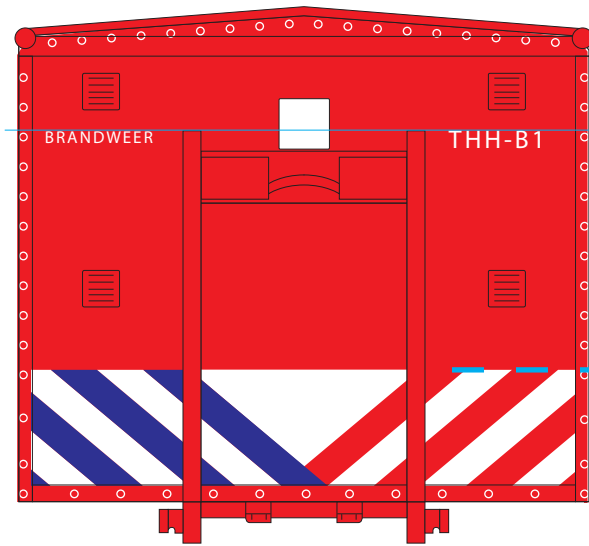

Voorzijde

Linkerzijde

Aanlegpunt striping

885 mm

40°

118 mm

Rechterzijde

Aanlegpunt striping

885 mm

40°

118 mm

Achterzijde